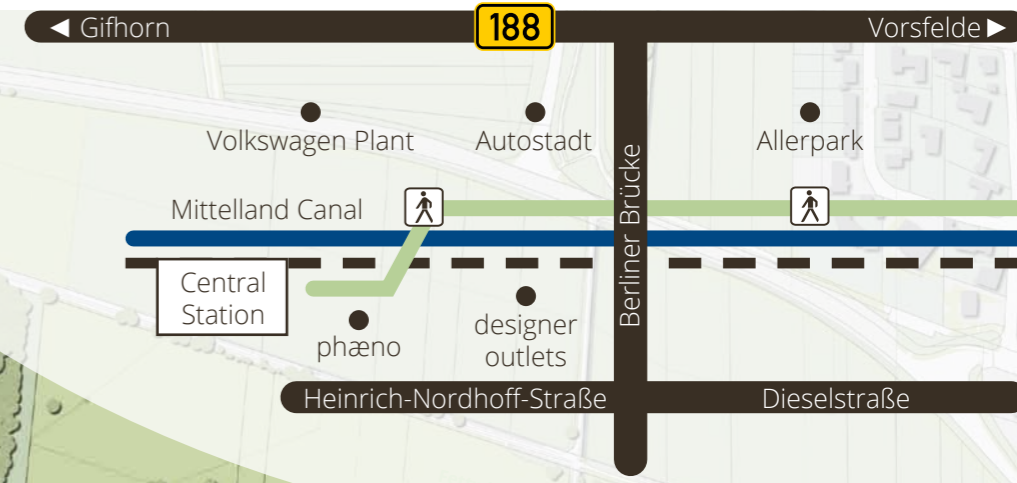

# ENDLESS POSSIBILITIES – ALLERPARK WOLFSBURG

- |  |  |   |   |   |   |  |
|--|--|---|---|---|---|--|
| <ul style="list-style-type: none"> <li>1 „Skateskulptur“ skatepark</li> <li>2 „WakePark“ water ski centre with BeachClub</li> <li>3 HYGIA X-Perience Park</li> <li>4 Plaza</li> <li>5 AOK Stadium</li> <li>6 VfL Football World</li> </ul> | <ul style="list-style-type: none"> <li>7 VfL Wolfsburg FanHaus fan club</li> <li>8 VfL training spaces</li> <li>9 Volkswagen Arena</li> <li>10 VfL Centre</li> <li>11 „Up in the Trees“ rope playground</li> <li>12 „monkeyman“ high ropes course</li> <li>13 Courtyard by Marriott Wolfsburg</li> </ul> | <ul style="list-style-type: none"> <li>14 Outdoor Fitness Equipment</li> <li>15 Sand play area</li> <li>16 The Dune</li> <li>17 Event area</li> <li>18 STRIKE Bowling and Event Centre</li> <li>19 EisArena Wolfsburg ice rink</li> </ul> | <ul style="list-style-type: none"> <li>20 Badeland water fun park</li> <li>ACTIC Fitness</li> <li>Askero Day Spa</li> <li>21 Beach Volleyball</li> <li>22 Columbian Pavilion</li> <li>23 Disc golf course</li> <li>24 German Life-Saving Association</li> </ul> | <ul style="list-style-type: none"> <li>25 Dog area</li> <li>26 Water sports club MTV Vorsfelde – Sailing</li> <li>27 Yacht-Club Hoffmannstadt Fallersleben</li> <li>28 Wolfsburg Yacht Club Allertal</li> <li>29 Wolfsburg Canoe Club</li> <li>30 Sport Fishing Association Wolfsburg</li> <li>31 Allerseesee Campsite</li> </ul> | <ul style="list-style-type: none"> <li>32 Wolfsburg rowing club</li> <li>33 Planet Walk</li> <li>34 „Marinekameradschaft“ naval association</li> <li>35 Ristorante Al Porto</li> <li>36 1st Motorboat club Wolfsburg</li> </ul> | <ul style="list-style-type: none"> <li>P Parking space</li> <li>P Parking space (chargeable)</li> <li>H Bus stop</li> <li>BBQ Barbecue area/ash container</li> </ul> |
|--|--|---|---|---|---|--|